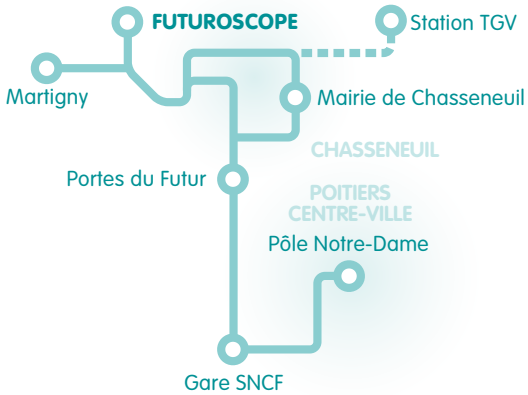

HIVER 2014/15

HORAIRES DE BUS

du 31 août 2014 au 3 juillet 2015

1b

1b

FUTUROSCOPE / CHASSENEUIL / MARTIGNY

PÔLE NOTRE-DAME / JARDIN DES PLANTES

Horaires de passage aux arrêts principaux.
Chaque colonne correspond à un trajet.

ALLOBUS 05 49 44 66 88
vitalis-poitiers.fr

DU LUNDI AU VENDREDI en période scolaire*

Futuroscope Lycée Pilote	-	06:17	-	07:14	07:36
Martigny	-	-	06:55	-	-
Téléport 2	-	06:20	06:59	07:17	07:39
Palais Congrès	-	06:23	07:02	07:20	07:42
Parc Futuroscope	-	06:24	07:03	07:21	07:43
Centre Commercial	-	06:24	07:04	07:22	07:43
Station T.G.V.	-	-	-	-	-
Mairie de Chasseneuil	-	06:31	07:11	07:29	07:50
Les Portes du Futur	☎ 05:59	06:34	07:16	07:34	07:55
Maison de la Formation	☎ 06:04	06:41	07:23	07:42	08:03
Isaac	☎ 06:05	06:43	07:25	07:44	08:05
Gare Grand Cerf	☎ 06:11	06:49	07:32	07:51	08:12
Pétonnet Hulain 4	☎ 06:15	06:53	07:36	07:55	08:16
Pôle Notre Dame	-	06:55	07:38	07:57	08:18
Jardin des Plantes	-	-	-	08:05(1)	-

Futuroscope Lycée Pilote	-	09:01	11:25	-	-	-
Martigny	08:06	-	-	-	13:08	-
Téléport 2	08:10	09:04	11:28	-	13:12	-
Palais Congrès	08:13	09:07	11:31	-	13:15	-
Parc Futuroscope	08:14	09:08	11:32	-	13:16	-
Centre Commercial	08:15	09:08	11:32	-	13:16	-
Station T.G.V.	-	-	-	-	13:20	-
Mairie de Chasseneuil	08:22	09:15	11:39	-	13:25	-
Les Portes du Futur	08:27	09:19	11:43	-	13:29	-
Maison de la Formation	08:34	09:26	11:50	12:20	13:36	-
Isaac	08:36	09:28	11:52	12:21	13:38	15:28(2)
Gare Grand Cerf	08:44	09:34	11:58	12:27	13:45	15:36(2)
Pétonnet Hulain 4	08:48	09:38	12:02	12:31	13:49	-
Pôle Notre Dame	08:50	09:40	12:04	-	13:51	-
Jardin des Plantes	-	-	-	-	-	-